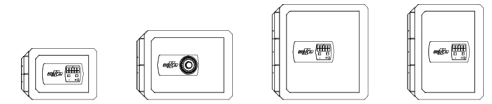

# SERIE 1000

1001E20

1001LE20

1001M20

Nivel de seguridad alto. Ajuste perfecto entre puerta y marco con un diseño innovador. Gran variedad de tamaños y fondos.

Posibilidad de 5 tipos de versiones distintas de cierre. La versión electrónica va equipada con el sistema Ocluc.

High security level. Perfect adjustment between door and frame, with innovative design. Wide range of sizes and depths.

Possibility of having 5 different lock versions. The electronic version is equipped with Ocluc system.