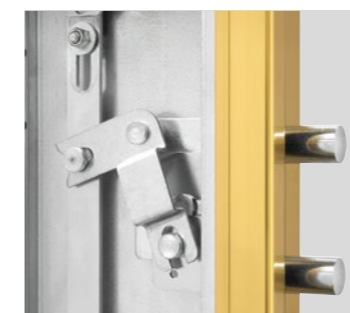

GRADO DE SEGURIDAD **3**

Seguridad completa

Si es **CABMA**, es de seguridad

La seguridad de tu familia siempre es lo primero

Chapa electrocincada anticorrosión

Refuerzo de chapa galvanizada en toda la cerradura

19 puntos de cierre incluyendo la cerradura

CARACTERÍSTICAS Y OPCIONES

► Cerradura de alta seguridad

(Grado 7 de seguridad)

Cerradura de bombillo con bloqueo

► Cinco desviadores de dos bulones

Cerradura de bombillo doble

OPCIONAL

► Retenedor de apertura parcial

► Bombillo antitaladro

✓ Anti Blumping ✓ Anti Extracción ✓ Anti Taladro

Si el cilindro no está protegido de manera adecuada, puede ser muy fácil de superar.

La protección adicional no permite la rotura del cilindro en la parte central y protege la cerradura contra el acceso ilegal.