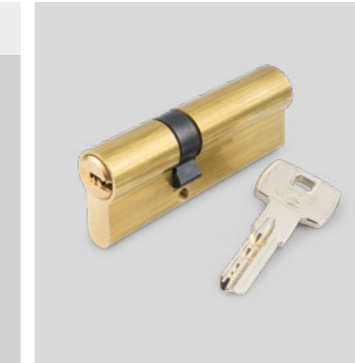

CARACTERÍSTICAS Y OPCIONES

▶ **Cerradura de alta seguridad**

(Grado 6 de seguridad)

Cerradura de bombillo

▶ **Bombillo antitaladro**

▶ **Protección bombillo abocardado**

▶ **Desviadores de dos bulones**

OPCIONAL

▶ **Regulador de resbalón en el marco**

▶ **3 bisagras de seguridad con rodamientos, regulables en 3D**

▶ **Marco reforzado pintado**

4 garras en cada larguero para recibir de albañilería

▶ **Dos antipalancas**

▶ **Rejillas de ventilación**

▶ **Tapa mini**

Chapa de remate al suelo

**Protege tus tesoros
los objetos que más
valoras**