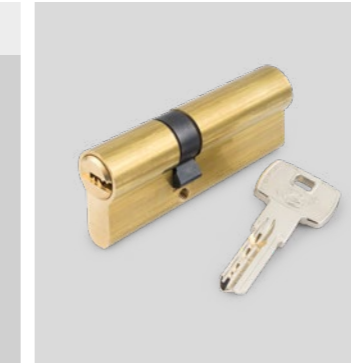

Chapa electrocincada anticorrosión

Refuerzo de chapa galvanizada en toda la cerradura

7 puntos de cierre incluyendo la cerradura

## CARACTERÍSTICAS Y OPCIONES

▶ Cerradura de alta seguridad

(Grado 6 de seguridad)

Cerradura de bombillo

▶ Bombillo antitaladro

▶ Punto de seguridad superior

▶ Un desviador de dos bulones

▶ Dos antipalancas

▶ Regulador de resbalón en el marco

▶ 2 bisagras de seguridad con rodamientos, regulables en 3D

▶ Cepillo cortavientos

▶ Tapa ancha

Chapa de remate al suelo

▶ Tapa mini

Chapa de remate al suelo

**Disfruta la vida sabiendo que tu hogar está protegido.**

Si es **CABMA**, es de seguridad