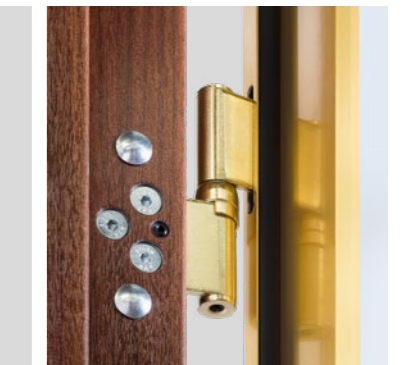

## CARACTERÍSTICAS Y OPCIONES

▶ Cerradura de alta seguridad

(Grado 6 de seguridad)

Cerradura de bombillo

▶ Bombillo antitaladro

▶ Punto de seguridad superior

▶ Un desviador de dos bulones

▶ Dos antipalancas

▶ Regulador de resbalón en el marco

▶ 2 bisagras de seguridad con rodamientos, regulables en 3D

▶ Cepillo cortavientos

▶ Tapa ancha

Chapa de remate al suelo

▶ Tapa mini

Chapa de remate al suelo

**Disfruta la vida sabiendo que tu hogar está protegido.**