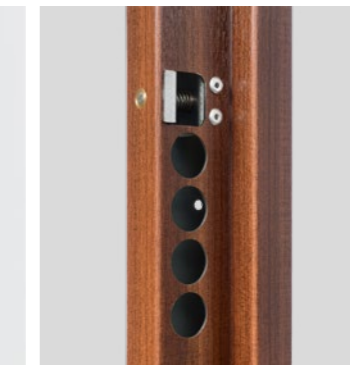

▶ Regulador de resbalón en el marco

▶ 2 bisagras de seguridad con rodamientos, regulables en 3D

▶ Cepillo cortavientos

▶ Tapa ancha

Chapa de remate al suelo

▶ Tapa mini

Chapa de remate al suelo

**Disfruta la vida sabiendo que tu hogar está protegido.**