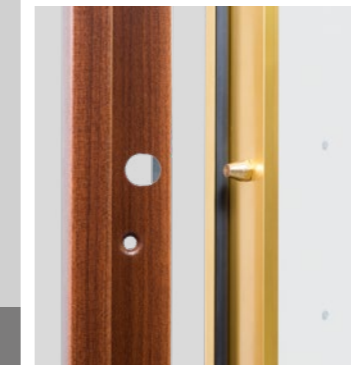

## ACABADOS Y OPCIONES

Marco de la puerta chapa de acero de 1,5 mm, forrado de vinilo imitación madera, cromo y blanco.

▶ Regulador de resbalón en el marco

▶ 2 bisagras de seguridad con rodamientos, regulables en 3D

▶ Cepillo cortavientos

▶ Tapa ancha

Chapa de remate al suelo

▶ Tapa mini

Chapa de remate al suelo

**Disfruta la vida sabiendo que tu hogar está protegido.**